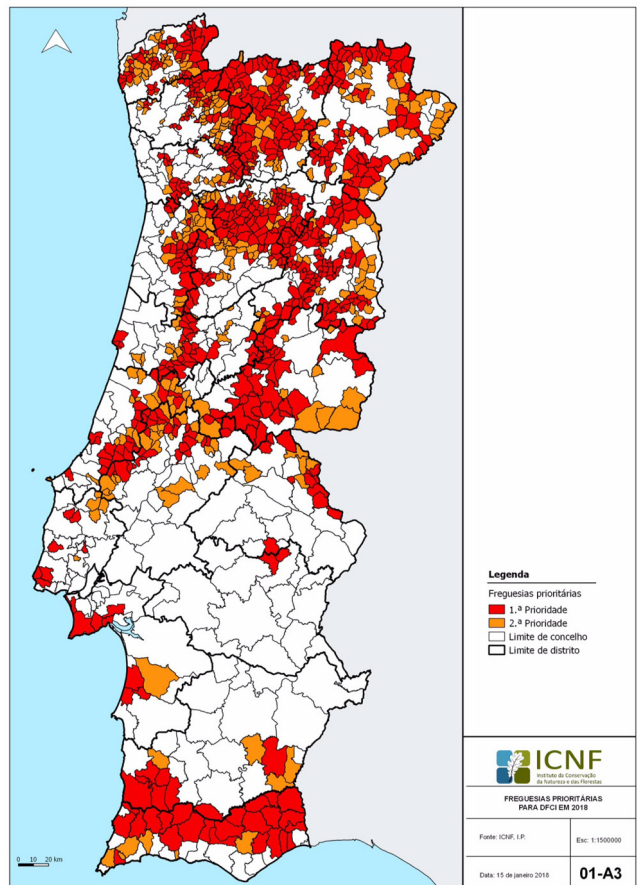

ANEXO I

Mapa de freguesias prioritárias

ANEXO II

Listagem de freguesias prioritárias

Concelho	Freguesia	Prioridade
Abrantes	Carvalhal	1
	Fontes	2
	Martinchel	1
	União das freguesias de Alvega e Concavada	2
	União das freguesias de São Miguel do Rio Torto e Rossio ao Sul do Tejo	2