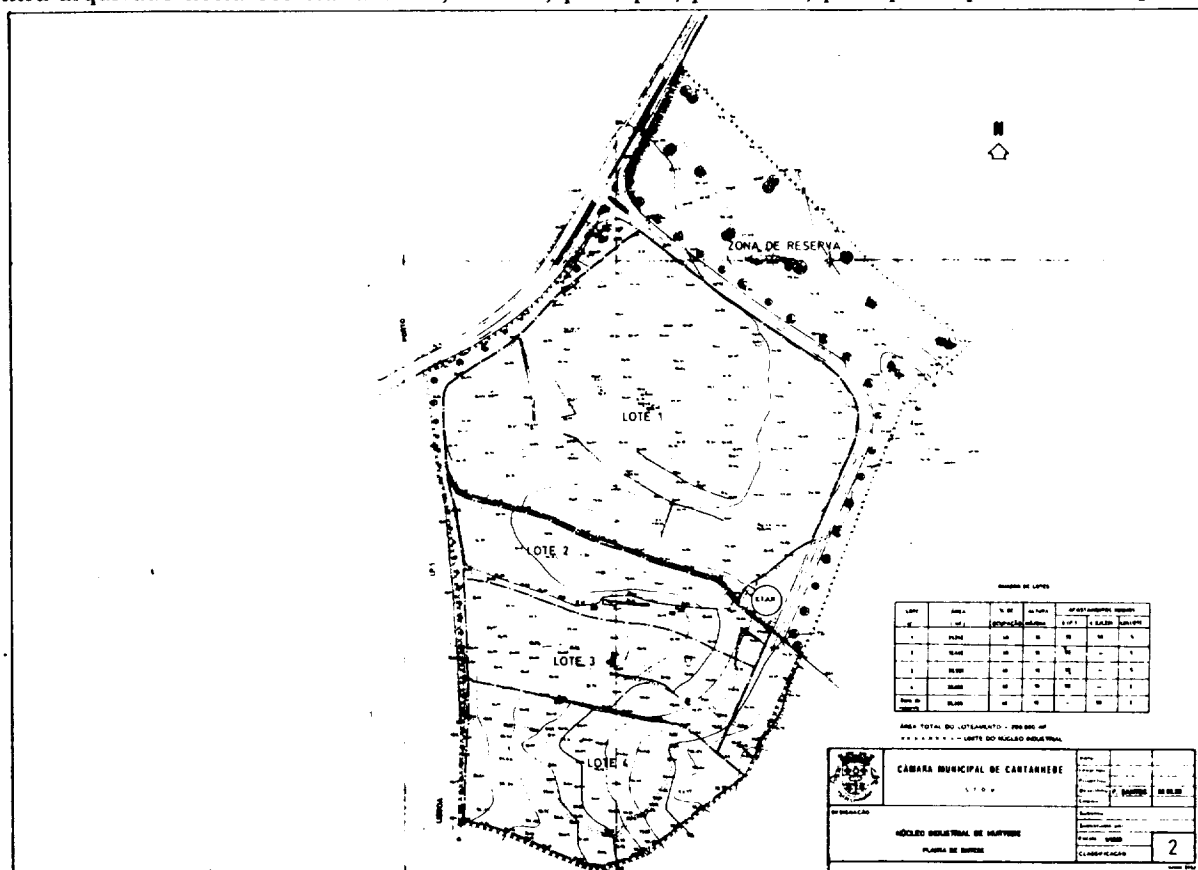

Declaração de rectificação n.º 34/93

Segundo comunicação do Ministério do Planeamento e da Administração do Território, a planta anexa à Portaria n.º 32/93, publicada no *Diário da República*, 1.ª série, n.º 8, de 11 de Janeiro de 1993, cujo original se encontra arquivado nesta Secretaria-Geral, não foi, por lapso, publicada, pelo que se procede à sua publicação: